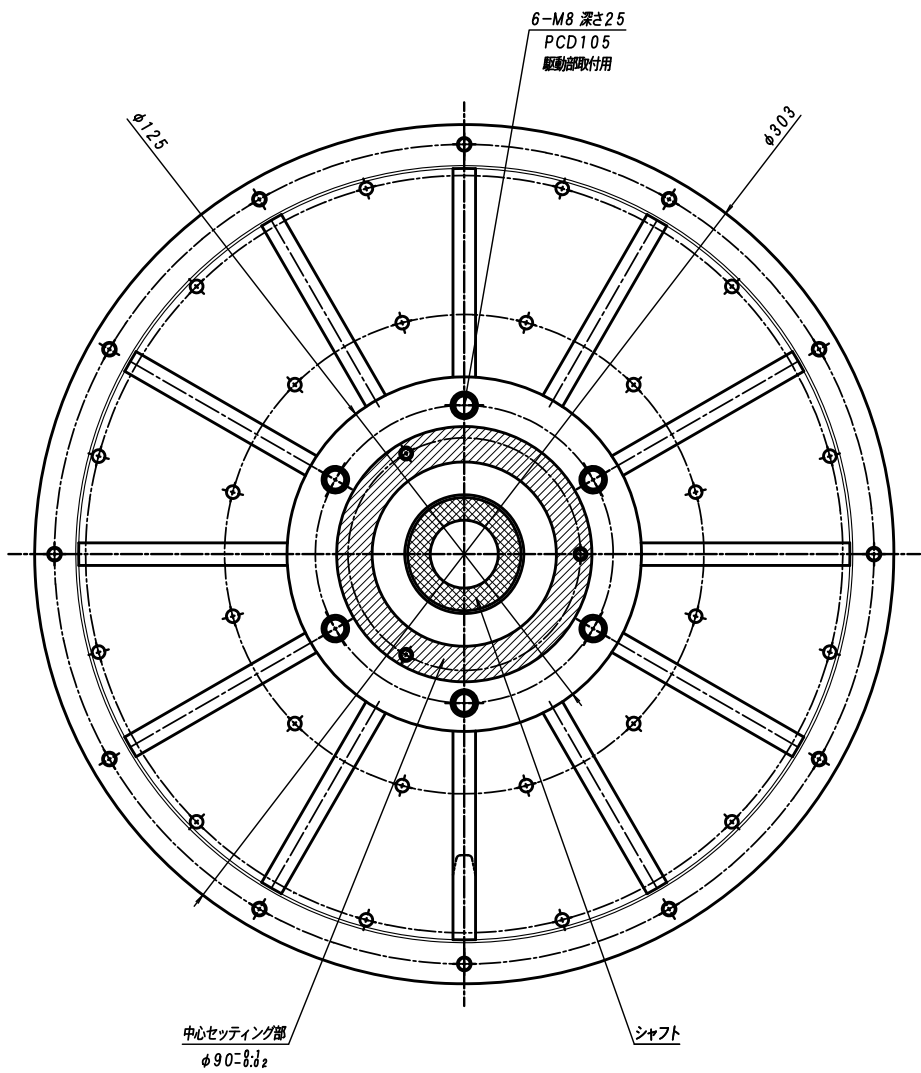

許容差	0~ 6 ±0.14	6~ 30 ±0.22	30~ 120 ±0.35	120~ 300 ±0.50	300~ 600 ±0.70	600~1200 ±0.90	1200~2000 ±1.20	2000~4000 ±1.80
-----	------------	-------------	---------------	----------------	----------------	----------------	-----------------	-----------------

符合	訂番	改訂理由	年月日	点検

加工 (〜.▽▽.▽▽.▽▽) 指示無半角部ハC0.3トスル

**主要仕様** 30相  
40極  
 名称 アウターローターコアレス発電機  
 型式 SKY-HR300  
 形式 AC 3相 ブラシレス (500W)  
 極数 40極 永久磁石  
 外形 φ303  
 重量 18.8kg  
 取付シャフト φ40 (固定穴φ10.5)

\* 商品の定格、仕様は改良などのため一部変更することがありますのでご了承ください。