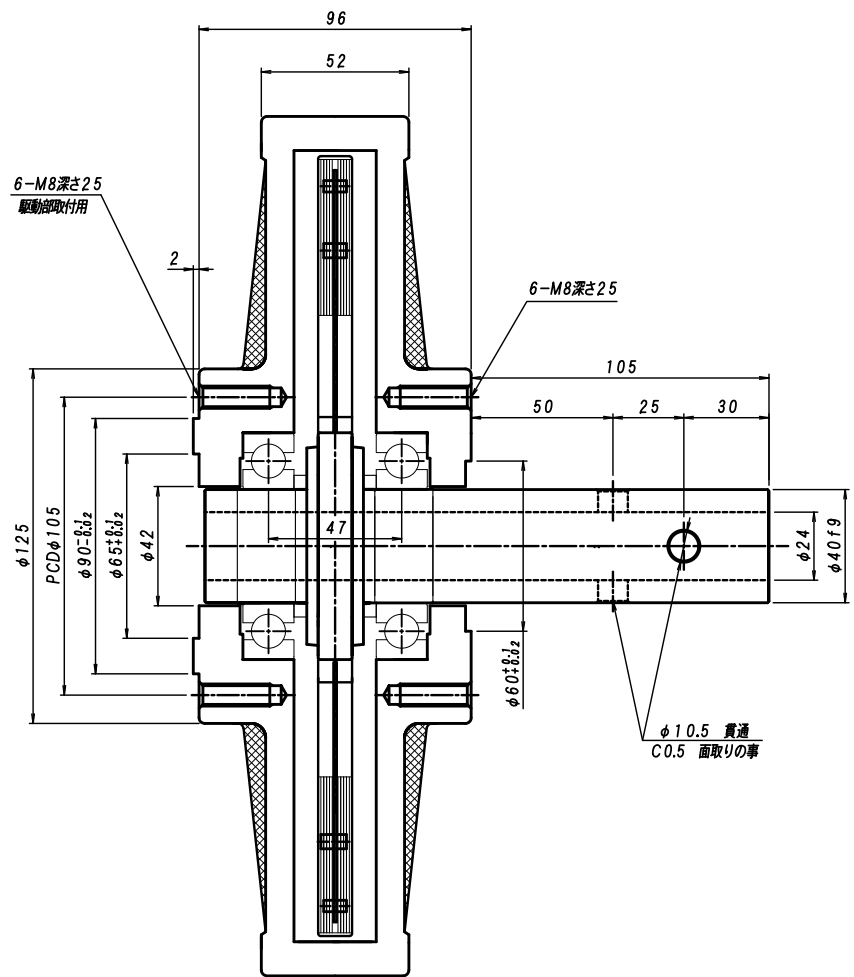

許容差	0~ 6 ±0.14	6~ 30 ±0.22	30~ 120 ±0.35	120~ 300 ±0.50	300~ 600 ±0.70	600~1200 ±0.90	1200~2000 ±1.20	2000~4000 ±1.80
-----	------------	-------------	---------------	----------------	----------------	----------------	-----------------	-----------------

符合	訂番	改訂理由	年月日	点検

加工 (〜.▽▽.▽▽.▽▽) 指示無半角部ハC0.3トスル

**主要仕様** 30相  
40極  
 名称 アウターローターコアレス発電機  
 型式 SKY-HR300  
 形式 AC 3相 ブラシレス (500W)  
 極数 40極 永久磁石  
 外形 φ303  
 重量 18.8kg  
 取付シャフト φ40 (固定穴φ10.5)

\* 商品の定格、仕様は改良などのため一部変更することがありますのでご了承ください。

1	手配数		HR300発電機 04E	500W
1	台分個数	年月日	材質・寸法	品名・部品図番
1	1	22-12-20	HRC 00~00	HR300-30-14-6-40-00-2 04E
1	1	22-12-20	熱処理	組 図
1	1	22-12-20	図名	SKY 02104020-00-2